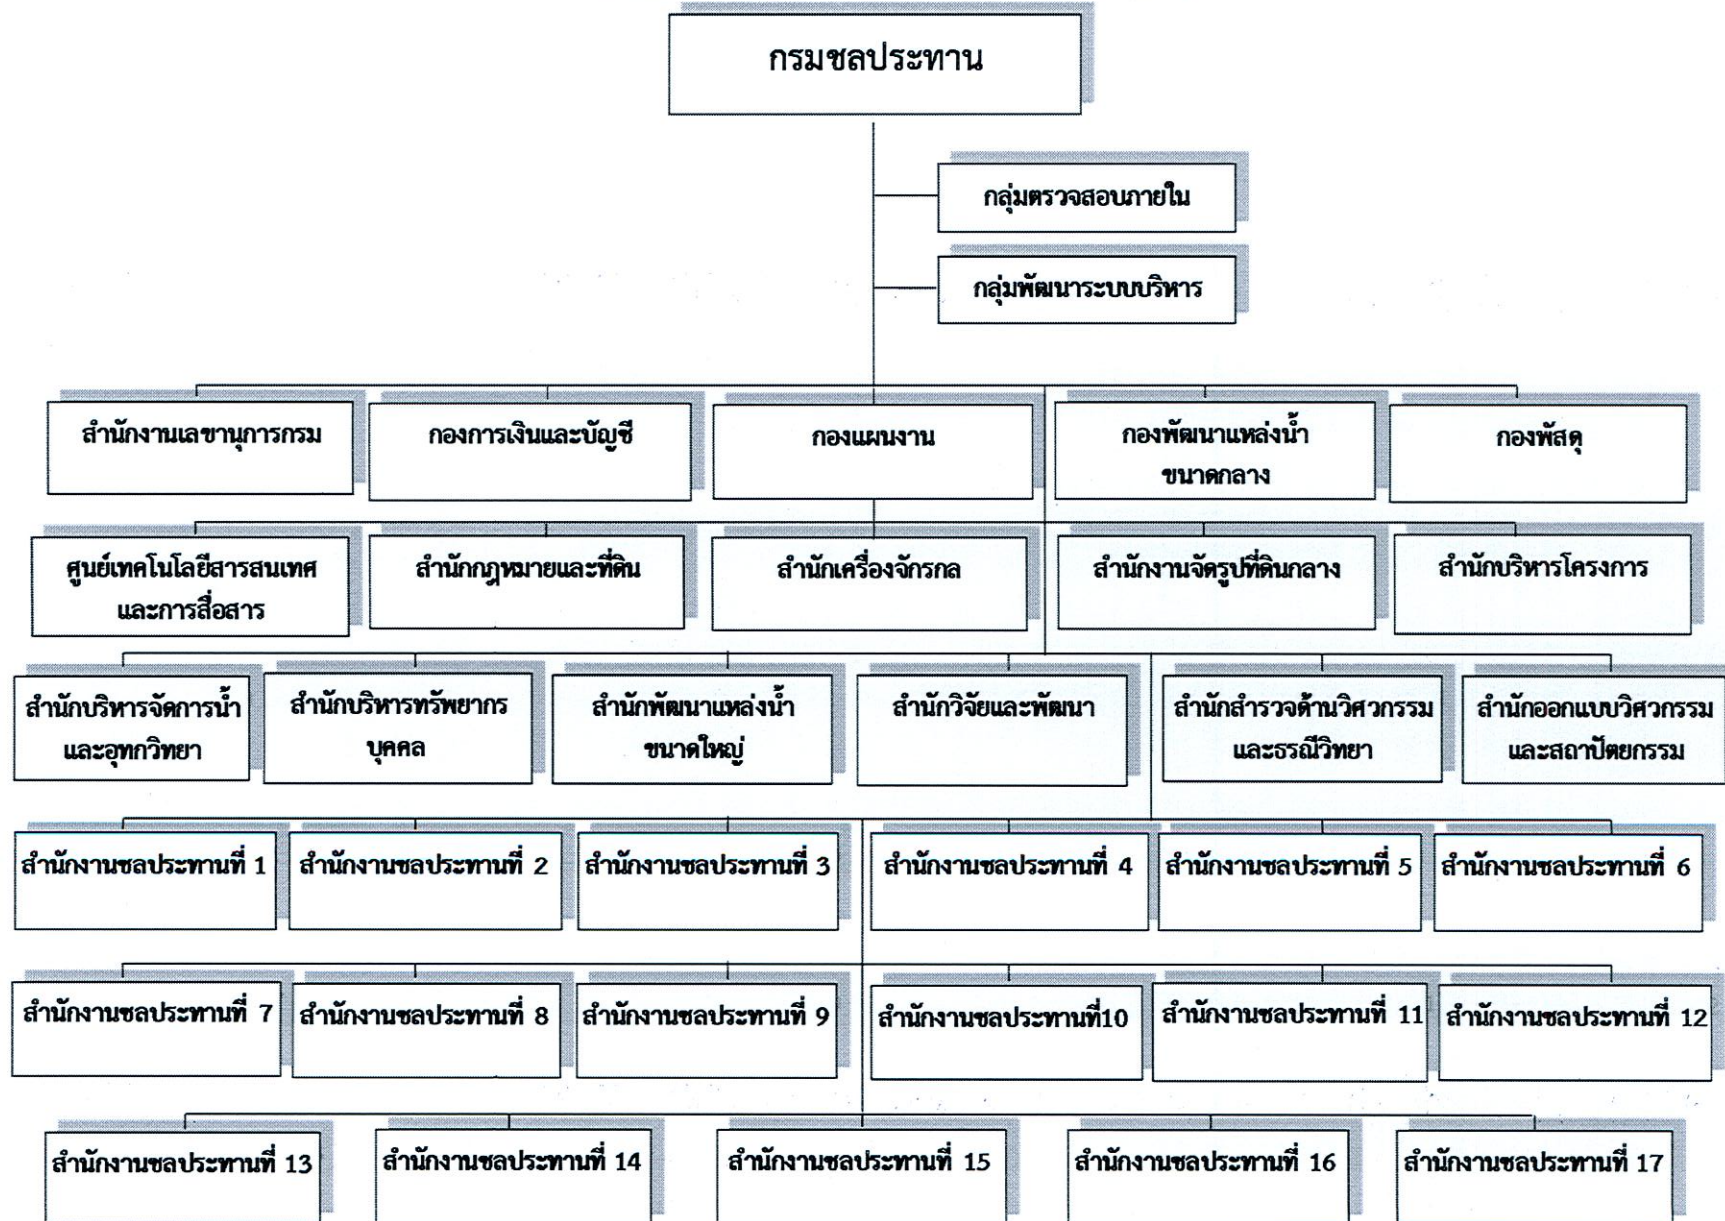

โครงสร้างการแบ่งส่วนราชการกรมชลประทาน

หมายเหตุ : ตามกฎกระทรวงแบ่งส่วนราชการกรมชลประทาน กระทรวงเกษตรและสหกรณ์ พ.ศ.2557